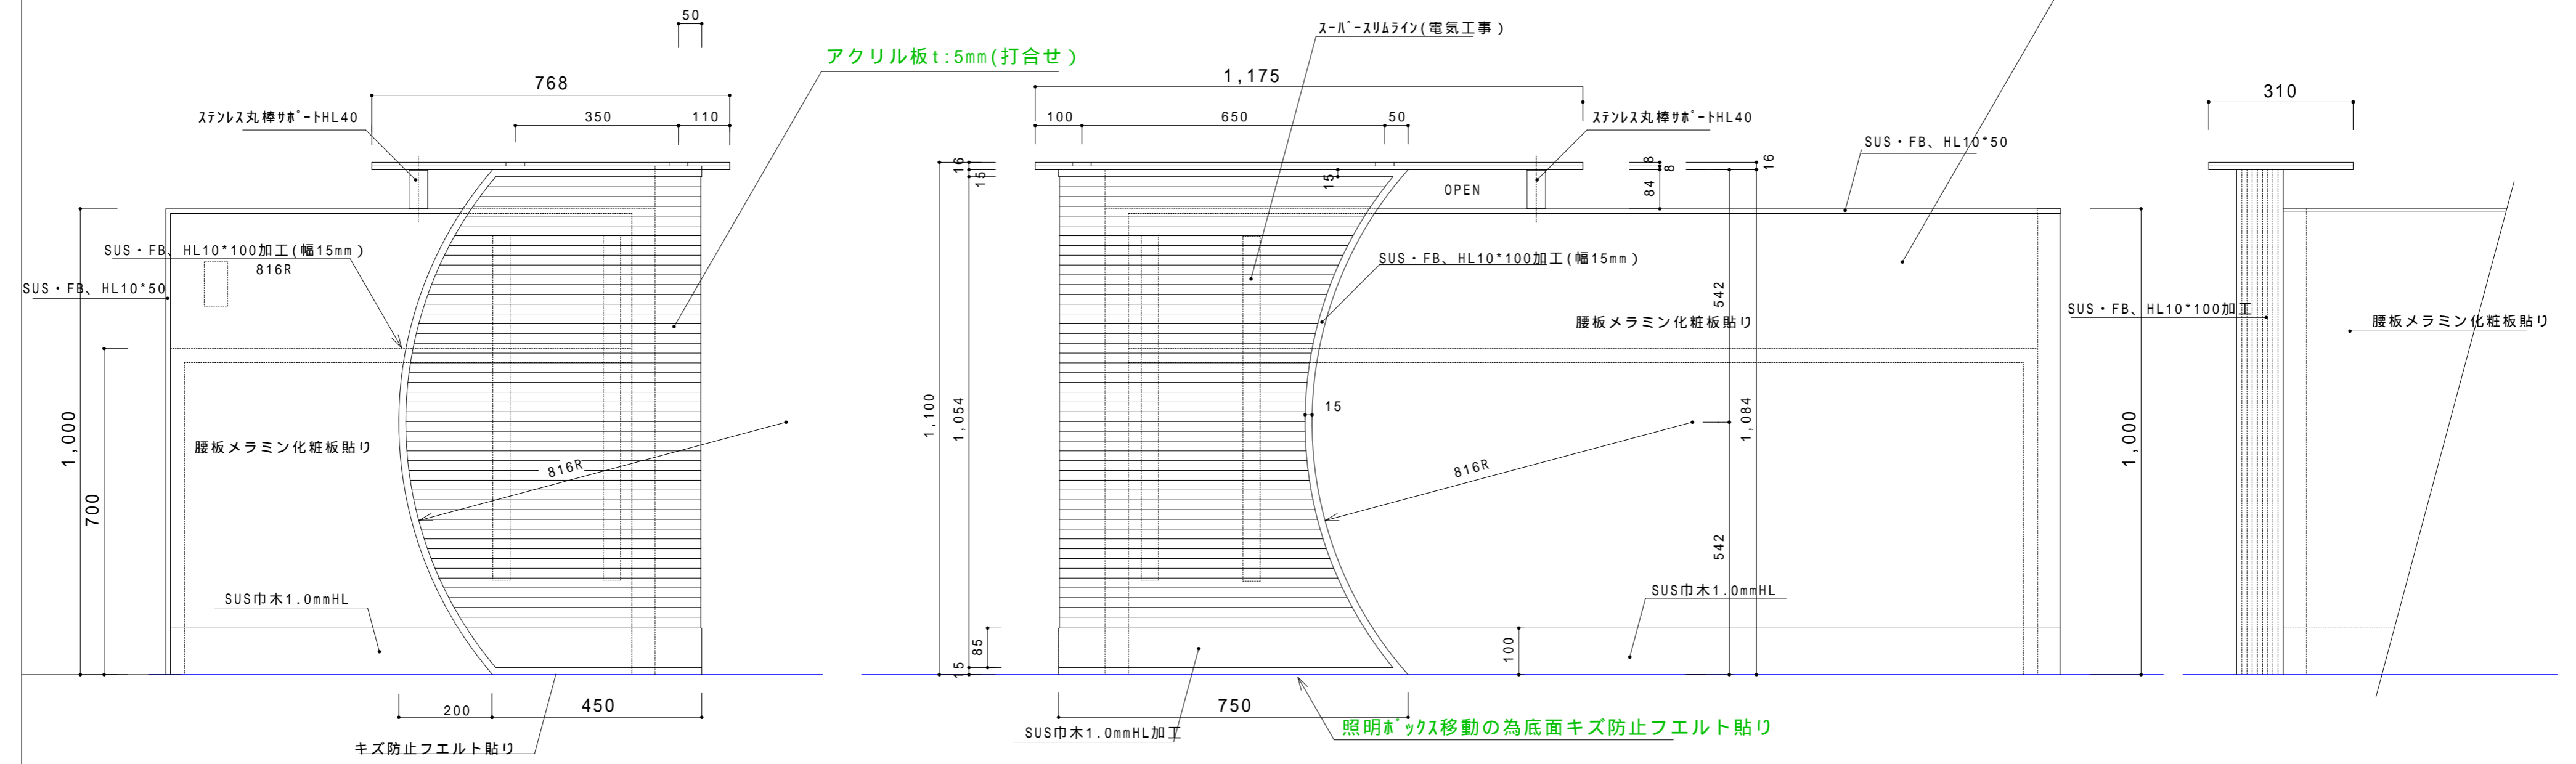

化粧板 内部化粧板	材料 メラミン化粧板(アイカアソソ)
AICA 色柄	ZJ-883B
化粧板 外部化粧板	材料 メラミン化粧板(アイカアソソ)
AICA 色柄	L-4548KM (白の光沢)

工事 No.	図面 No.	工事名	品名	受付カウンター 施工図
-----------	-----------	-----	----	-------------

数量	縮尺	1:10	図面 担当	現場 担当	日付	承認
----	----	------	----------	----------	----	----