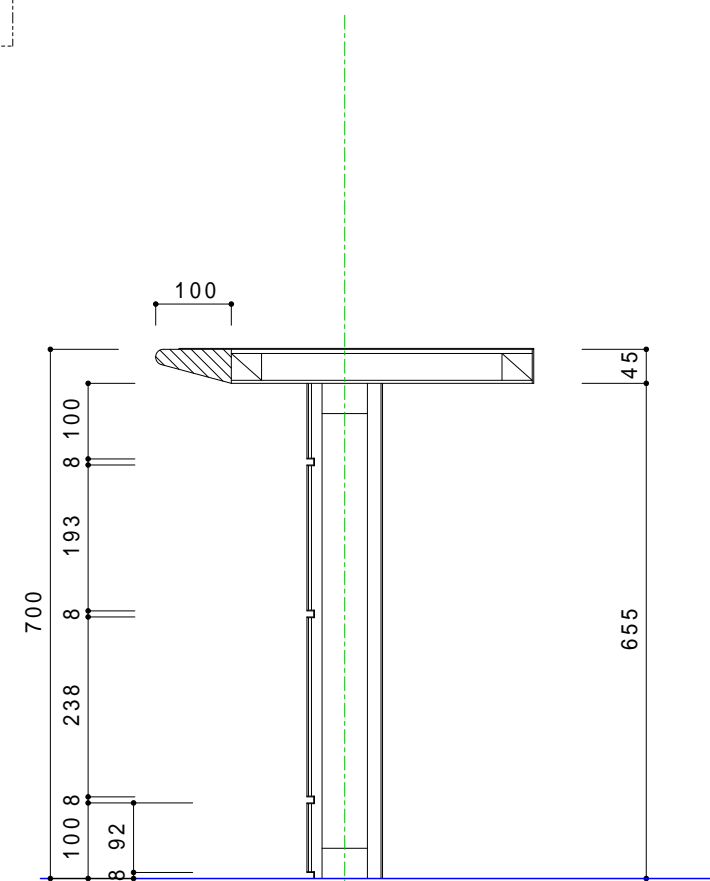

天板	メラミン化粧板	BY-5559C
天板木口	塩ビシート リアテック	TC-1782(オーク柾目)
腰壁(上)	メラミン化粧板	BY-5559C
腰壁(中)	メラミン化粧板	BY-4354V
腰壁(下)	メラミン化粧板	BY-5559C
巾木	メラミン化粧板	BY-4354V
内部	ホリ合板	IP-5559C
机	メラミン化粧板	BY-5559C
キャスター収納 天板	メラミン化粧板	BY-4354V
キャスター収納 外部	ホリ合板	IP-5559C
BOX 木口	メラミン化粧板	BY-4354V
キャスター収納 内部	ホリ合板	5114(白)

工事 No.	図面 No.	工事名	品名	受付カウンター 施工図
-----------	-----------	-----	----	-------------

数量	縮尺	1/20	1/10	図面 担当	現場 担当	日付	承認
----	----	------	------	----------	----------	----	----