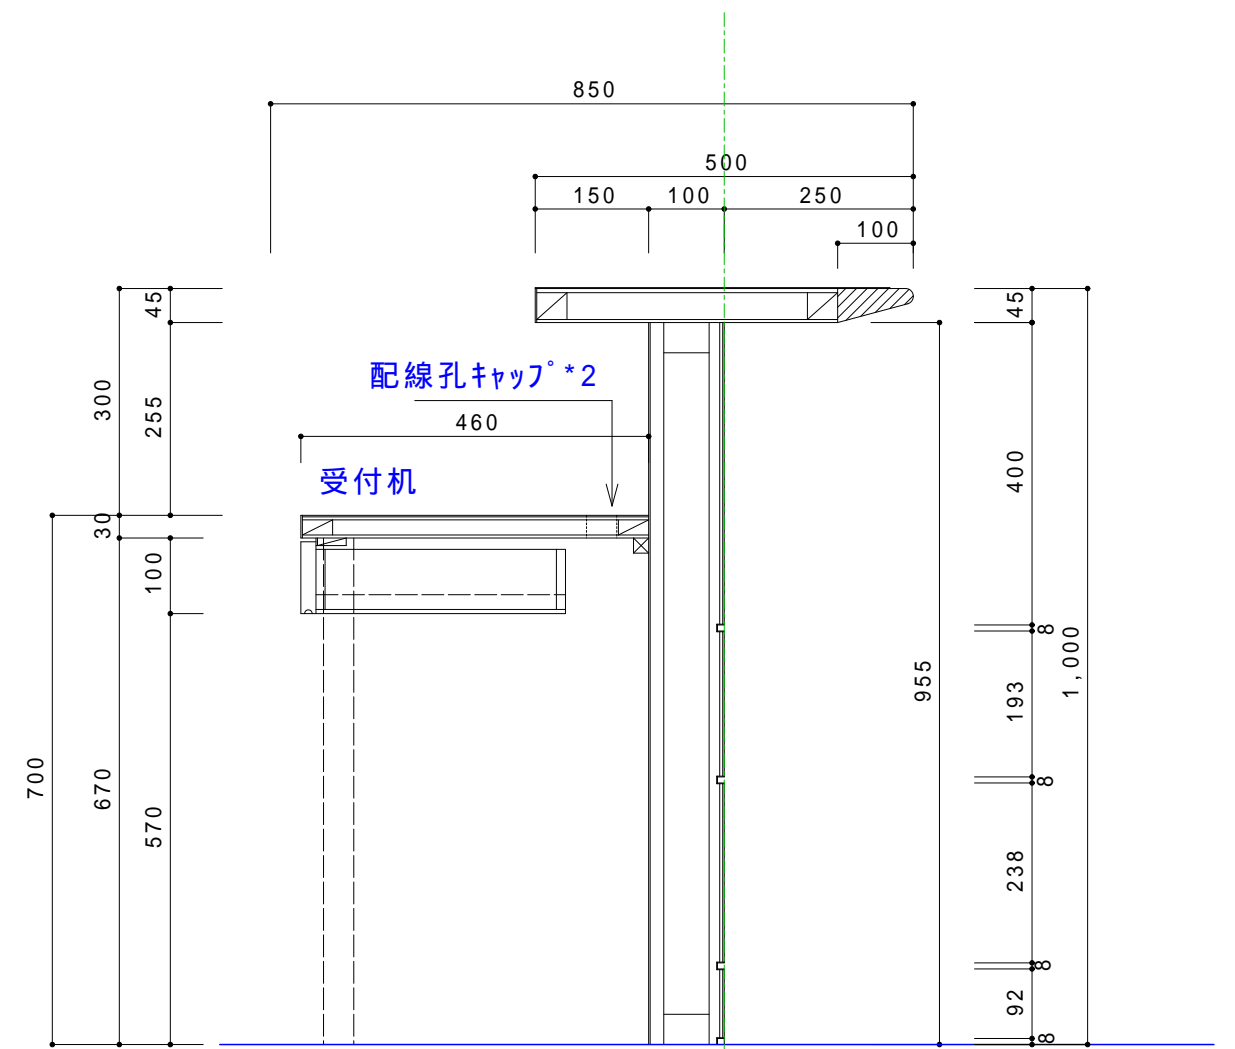

天板	メラミン化粧板	BY-5559C
天板木口	塩ビシート リアテック	TC-1782(オーク柾目)
腰壁(上)	メラミン化粧板	BY-5559C
腰壁(中)	メラミン化粧板	BY-4354V
腰壁(下)	メラミン化粧板	BY-5559C
巾木	メラミン化粧板	BY-4354V
内部	ホリ合板	IP-5559C
机	メラミン化粧板	BY-5559C
キャスター収納 天板	メラミン化粧板	BY-4354V
キャスター収納 外部	ホリ合板	IP-5559C
BOX 木口	メラミン化粧板	BY-4354V
キャスター収納 内部	ホリ合板	5114(白)

工事 No.	図面 No.	工事名	品名	受付カウンター 施工図
-----------	-----------	-----	----	-------------

数量	縮尺	1/20	1/10	図面 担当	現場 担当	日付	承認
----	----	------	------	----------	----------	----	----