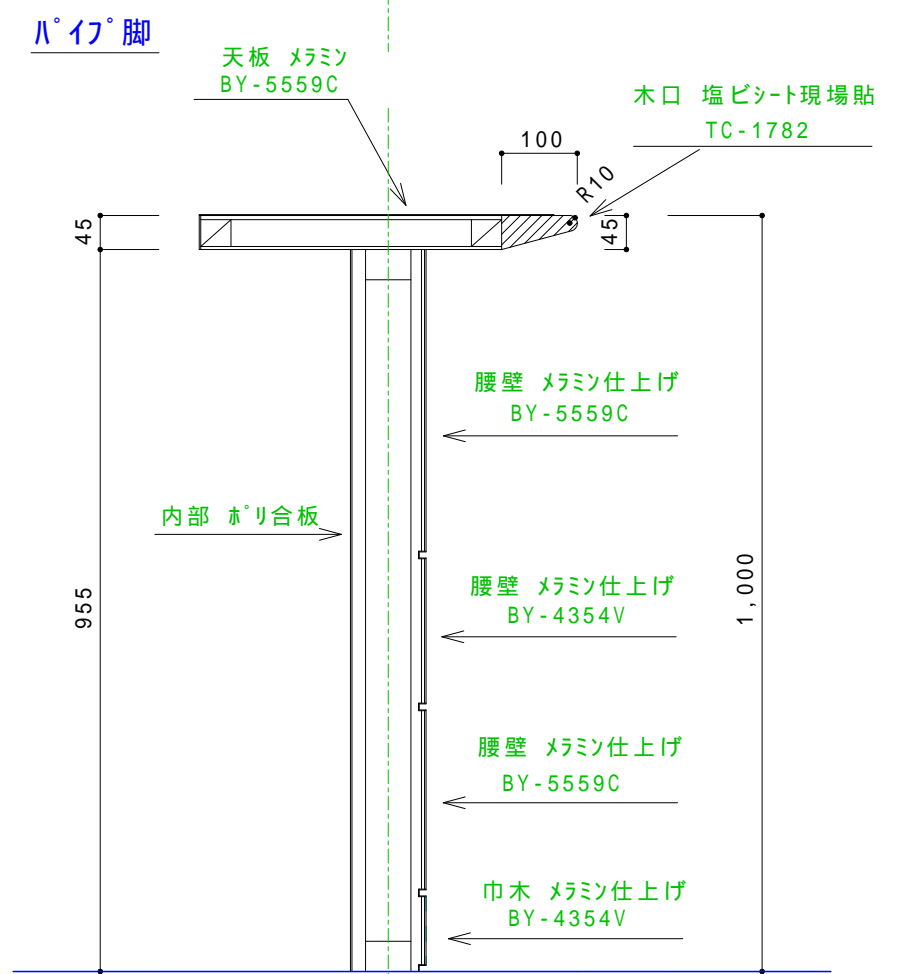

天板	メラミン化粧板	BY-5559C
天板木口	塩ビシート リアテック	TC-1782(オーク柾目)
腰壁(上)	メラミン化粧板	BY-5559C
腰壁(中)	メラミン化粧板	BY-4354V
腰壁(下)	メラミン化粧板	BY-5559C
巾木	メラミン化粧板	BY-4354V
内部	ホリ合板	IP-5559C
机	メラミン化粧板	BY-5559C
キャスター収納 天板	メラミン化粧板	BY-4354V
キャスター収納 外部	ホリ合板	IP-5559C
BOX 木口	メラミン化粧板	BY-4354V
キャスター収納 内部	ホリ合板	5114(白)

工事 No.	図面 No.	工事名	品名	受付カウンター 施工図
-----------	-----------	-----	----	-------------

数量	縮尺	1/20	1/10	図面 担当	現場 担当	日付	承認
----	----	------	------	----------	----------	----	----